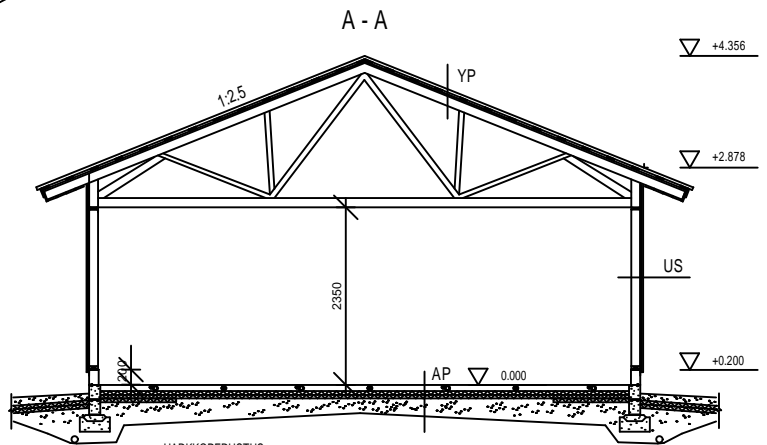

AUTOKATOS/-TALLI/VARASTO KP41

KERROSALA 40,9 m²
 TILAVUUS 116 m³
 KOKONAISALA 62,4 m²

PALOLUOKKA P3

HARKKOPERUSTUS
 RAKENTEET

AP
 TERÄSBETONI 80mm + TER.
 STYROX 100mm
 TIIVISTETTY KARKEA KAPILAARIN
 ESTÄVÄ SORA >200mm

US
 LOMALAUTA 20x120+20x120mm
 RUNKO 2x42x120 k1200

YP
 PELTIKATTO
 RUOTEET 32x100
 TUULETURRIMA 22mm
 ALUSKATE
 KATTORISTIKKO K1200
 TUULISIDONTA 22x100

HARKKOPERUSTUS
 RAKENTEET

AP
 TERÄSBETONI 80mm + TER.
 STYROX 100mm
 TIIVISTETTY KARKEA KAPILAARIN
 ESTÄVÄ SORA >200mm