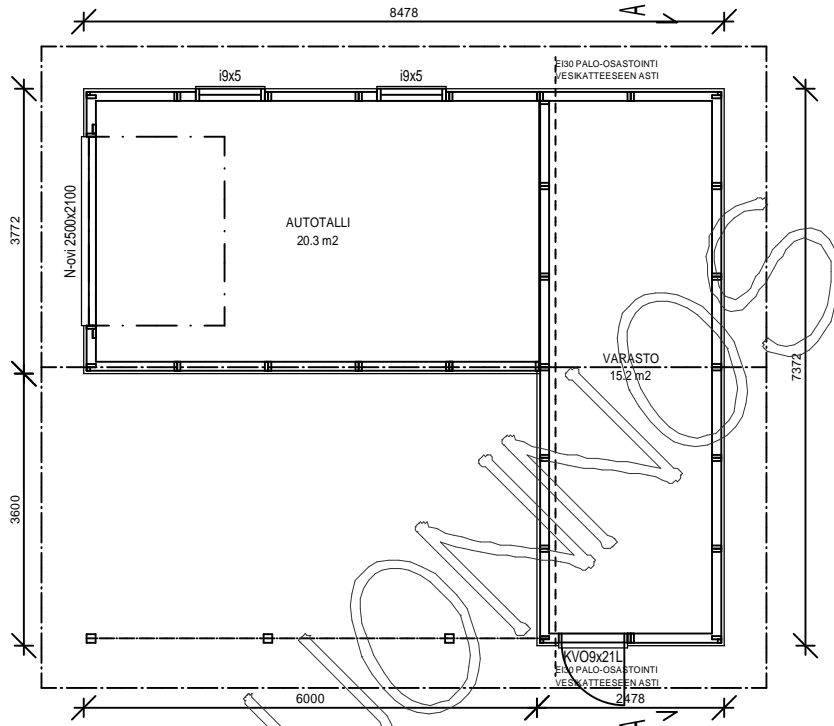

AUTOKATOS/-TALLI/VARASTO KP41

KERROSALA 40,9 m²
 TILAVUUS 116 m³
 KOKONAISALA 62,4 m²

PALOLUOKKA P3

HARKKOPERUSTUS
 RAKENTEET

AP
 TERÄSBETONI 80mm + TER.
 STYROX 100mm
 TIIVISTETTY KARKEA KAPILAARIN
 ESTÄVÄ SORA >200mm

US
 LOMALAUTA 20x120+20x120mm
 RUNKO 2x42x120 k1200

YP
 PELTIKATTO
 RUOTEET 32x100
 TUULETURRIMA 22mm
 ALUSKATE
 KATTORISTIKKO K1200
 TUULISIDONTA 22x100

HARKKOPERUSTUS
 RAKENTEET

AP
 TERÄSBETONI 80mm + TER.
 STYROX 100mm
 TIIVISTETTY KARKEA KAPILAARIN
 ESTÄVÄ SORA >200mm

US
 LOMALAUTA 20x120+20x120mm
 RUNKO 2x42x120 k1200

YP
 PELTIKATTO
 RUOTEET 32x100
 TUULETURRIMA 22mm
 ALUSKATE
 KATTORISTIKKO K1200
 TUULISIDONTA 22x100

www.puutalokymppi.com

PUUTALOKYMPPI OY

Kauppatie 48