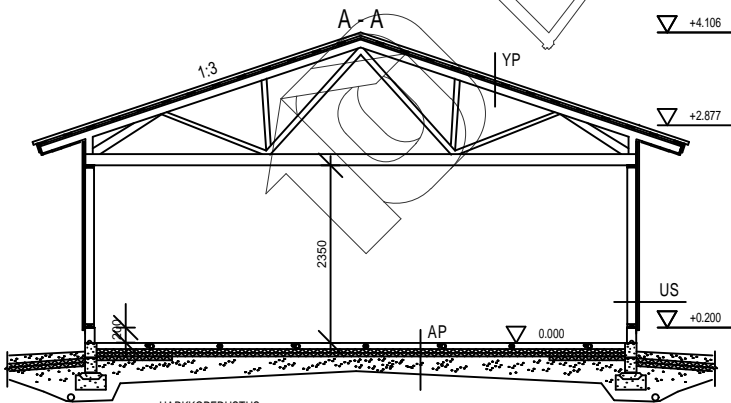

AUTOKATOS/-TALLI/VARASTO KP41

KERROSALA 40,9 m²
 TILAVUUS 116 m³
 KOKONAISALA 62,4 m²

PALOLUOKKA P3

HARKKOPERUSTUS
 RAKENTEET

AP
 TERÄSBETONI 80mm + TER.
 STYROX 100mm
 TIIVISTETTY KARKEA KAPILAARIN
 ESTÄVÄ SORA >200mm

US
 LOMALAUTA 20x120+20x120mm
 RUNKO 2x42x120 k1200

YP
 PELTIKATTO
 RUOTEET 32x100
 TUULETURRIMA 22mm
 ALUSKATE
 KATTORISTIKKO K1200
 TUULISIDONTA 22x100

HARKKOPERUSTUS
 RAKENTEET

AP
 TERÄSBETONI 80mm + TER.
 STYROX 100mm
 TIIVISTETTY KARKEA KAPILAARIN
 ESTÄVÄ SORA >200mm